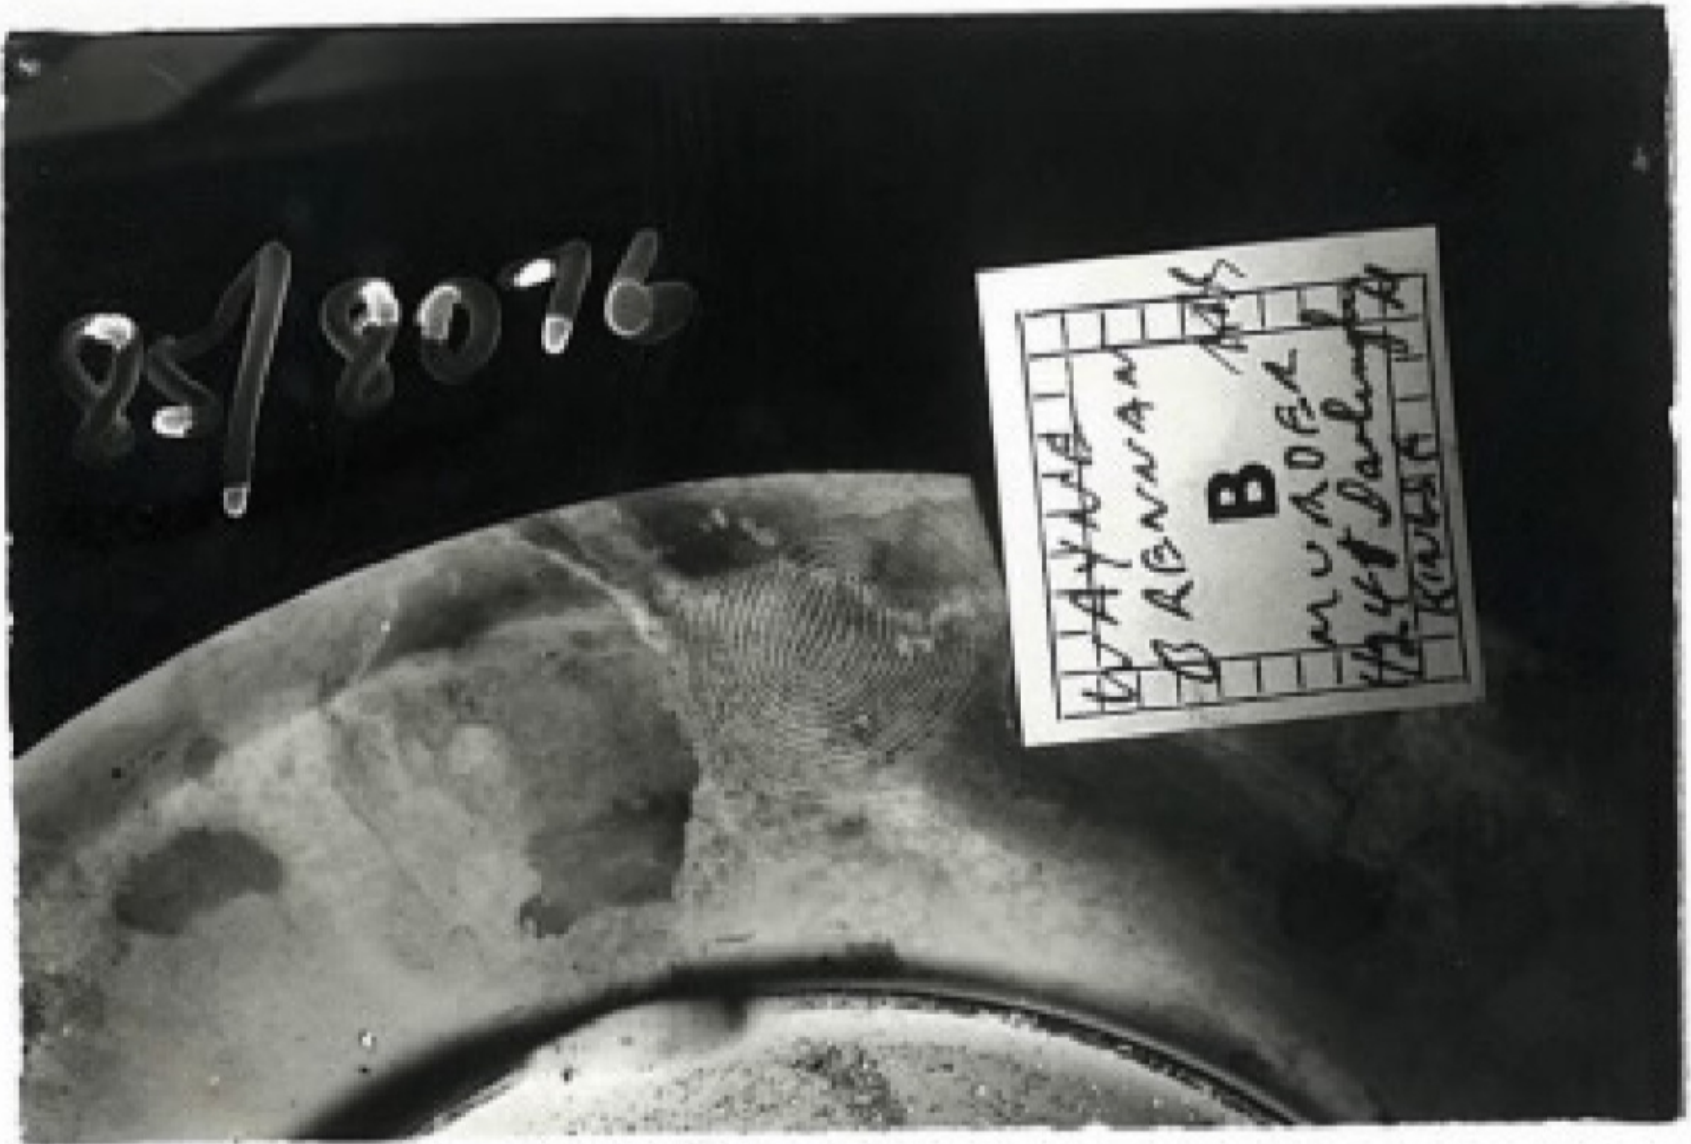

EX. NO. 04008076 85

04008076

(KI)

NP178

04008076

IDENT!

NP178

NP178

B. [REDACTED] -61.

[REDACTED]

RW (S)

RW (S)

02008076 85

85/8076

WAYNE	BRENWAM
B	MURDER
1/2 of 1/2	KANSAS

2